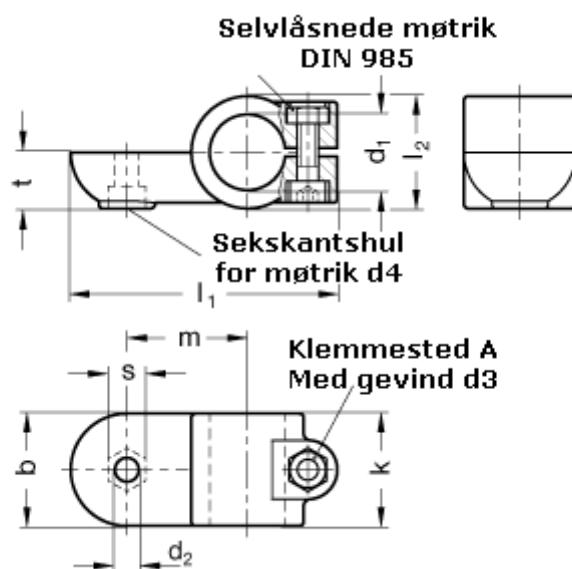

Varenummer: 20278B25MZ2BL
Beskrivelse: E+G laskeforbindelse
GN278-B25-MZ-2-BL

Mål

$b = 40$	$m = 43$
$d_1 = B25$	$s = 13.0$
$d_2 = 8.5$	$t = 20.0$
$d_3 = M 8$	
$d_4 = M 8$	
$k = 40$	
$l_1 = 95$	
$l_2 = 40$	